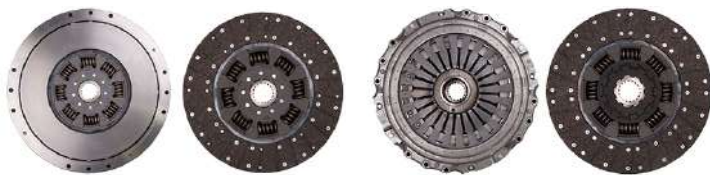

DVIDISKIS SU GUOLIU

640 3006 18

Tinka MB ACTROS MP2 / MP3, AXOR, AXOR 2

AZ06010188