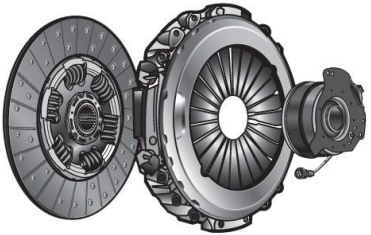

## COMPLETE CLUTCH KITS FOR THE LATEST TRUCK MODELS

**827651**

AZ06010419

**Fits: DF CF, XF**

L: 643 3469 33

S: 3400 710 093

**827629**

AZ06010420