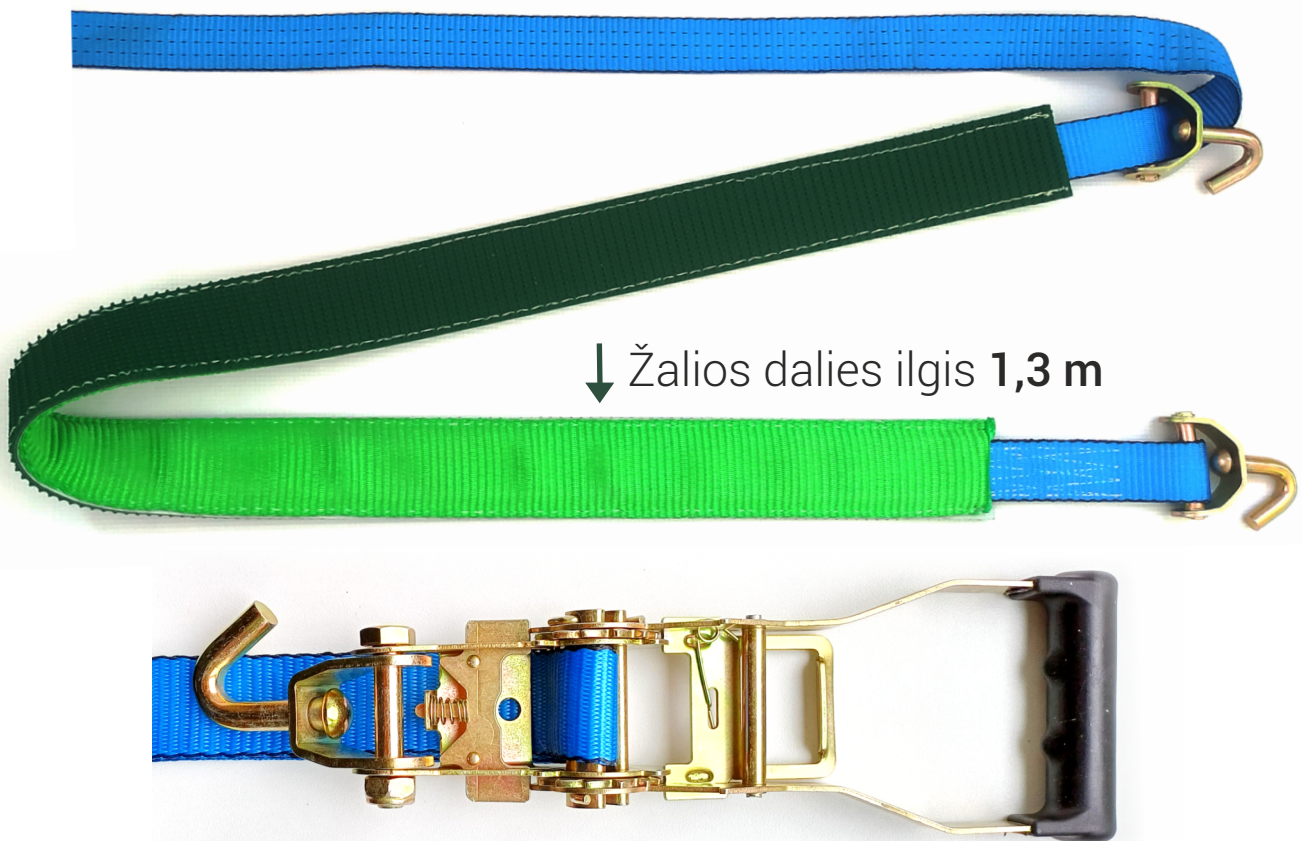

## ASORTIMENTO NAUJIENOS

**RW**<sup>®</sup>  
ROADWINKROVINIO TVIRTINIMO DIRŽAI  
AUTOVEŽIAMS**A70030**Diržas 2,5 m, 35 mm  
Stiprumas LC 1500 daN**1**

Pasukamas 11.3 mm storio kabelys patikimai užsikabina bet kokios markės autovežiuose.

**2**

Gumuota rankena nebraižo transportuojamo automobilio slenksčio.

**3**

Sustiprintas juostos kraštas užtikrina diržo ilgaamžiškumą.