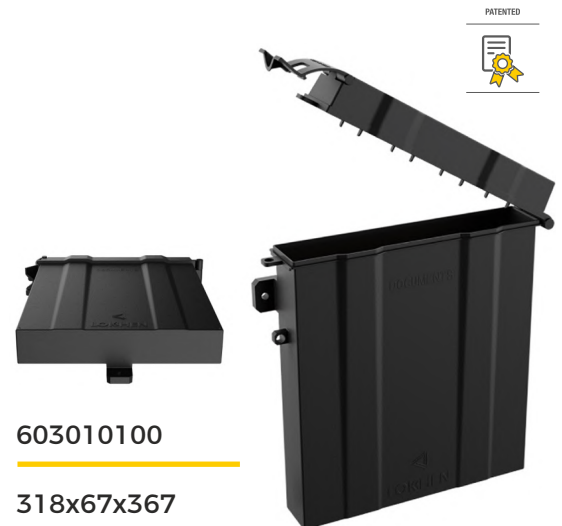

ASORTIMENTO NAUJIENOS

ESAME OFICIALUS ATSTOVAS LIETUVOJE

RATO ATRAMOS (plastmasinės)

610110102

200mm
5055644201301

600500100

200mm, origami
2200000553034

RATO ATRAMOS LAIKIKLIS

600740200

200mm, aliuminis, dvigubas, origami
2200000553041

BAKELIO VANDENIUI LAIKIKLIAI 30L

601200200

L=414mm
Cinkuoti
2200000553065

601200100

L=298mm
Cinkuoti
2200000553058

DOKUMENTŲ DĒTUVĒ

603010100

318x67x367
Juoda A4
2200000553072