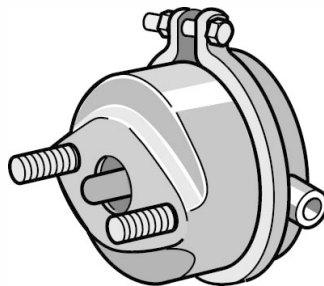

ASORTIMENTO NAUJIENOS

KNORR-BREMSE

**Stabdžių kamera
TYP 24**

K002844N00 AZ08031154

Tinka: MN

**Stabdžių kamera
TYP 20 (diskinė)**

II31098 AZ08031155

Tinka: DF, MB, MN, SC

**Stabdžių kamera
TYP 24 (diskinė)**

K002720N00 AZ08031156

Tinka: MB

Kompresorius

K016615ES AZ08091636

Tinka: SC

**Stabdžių kaladėlės
29095**

K115441K50 AZ08010677