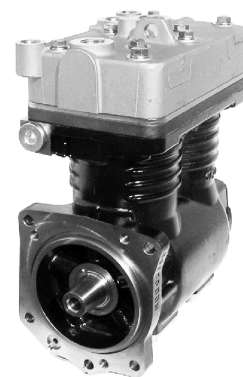

ASORTIMENTO NAUJIENOS

KNORR-BREMSE

**Stabdžių kamera
TYP 24**

K002844N00 AZ08031154

Tinka: MN

**Stabdžių kamera
TYP 20 (diskinė)**

II31098 AZ08031155

Tinka: DF, MB, MN, SC

**Stabdžių kamera
TYP 24 (diskinė)**

K002720N00 AZ08031156

Tinka: MB

Kompresorius

K016615ES AZ08091636

Tinka: SC

**Stabdžių kaladėlės
29095**

K115441K50 AZ08010677

Tinka: DF, IV, MB, MN

Oro išleidimo vožtuvas

AC574AXY AZ08091635

Tinka: DF, IV, MB, MN, RVI, SC, VL

**Platformos kėlimo
vožtuvas**

I83153 AZ08091784

Tinka: DF, MB, MN, RVI, VL