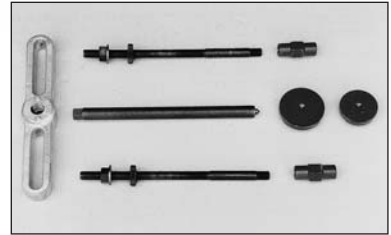

Universal hub puller
Arrache-moyeu universel
Универсальный съёмник ступицы

SAF-Ref.: 4 434 3822 00

für Achstyp / Bremsentyp
for axle type / brake type
pour type d'essieu / type de frein
Для типа оси / тормоза

alle Achsen
all axles
tous les essieux
все оси