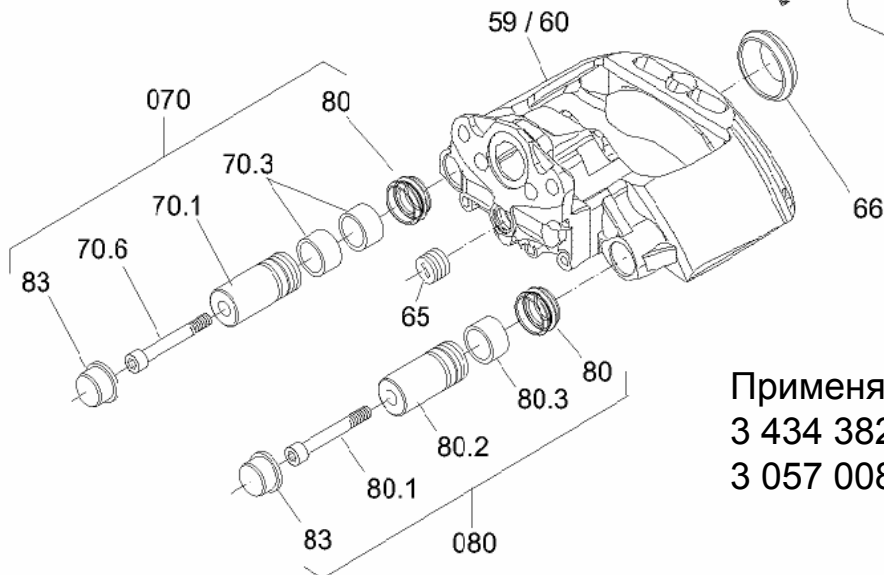

Применяемость суппортов и их рем.комплекты

9019/11019W Brake SBW 1937-PAN 19-1

Суппорт в сборе: 3 080 0032 00-пр.
3 080 0033 00-лев.

Применяемый рем.комплект :
3 434 3827 01 (№65,66,070,080)
3 057 0080 00 (№064)

9022/11222W Brake SBW 2243-PAN 22-1

Суппорт в сборе: 3 080 0050 00-пр.
3 080 0051 00-лев.

Применяемый рем.комплект :
3 434 3827 01 (№65,66,070,080)
3 057 0084 00 (№064)

9019/11019K (SB6) Brake SBK 1937-11 S