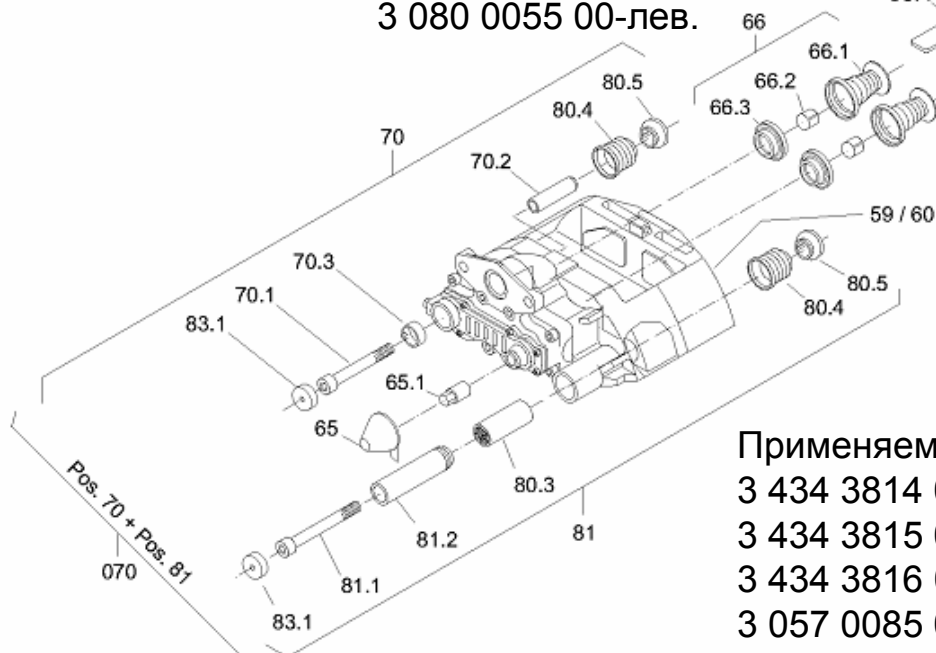

9022/11222K (SK7) Brake SBK 2243-11S

Суппорт в сборе: 3 080 0054 00-пр.
3 080 0055 00-лев.

Применяемый рем.комплект :
3 434 3814 00 (№66)
3 434 3815 00 (№65,65.1,70,81)
3 434 3816 00 (№65,65.1)
3 057 0085 00 (№064,65,65.1)