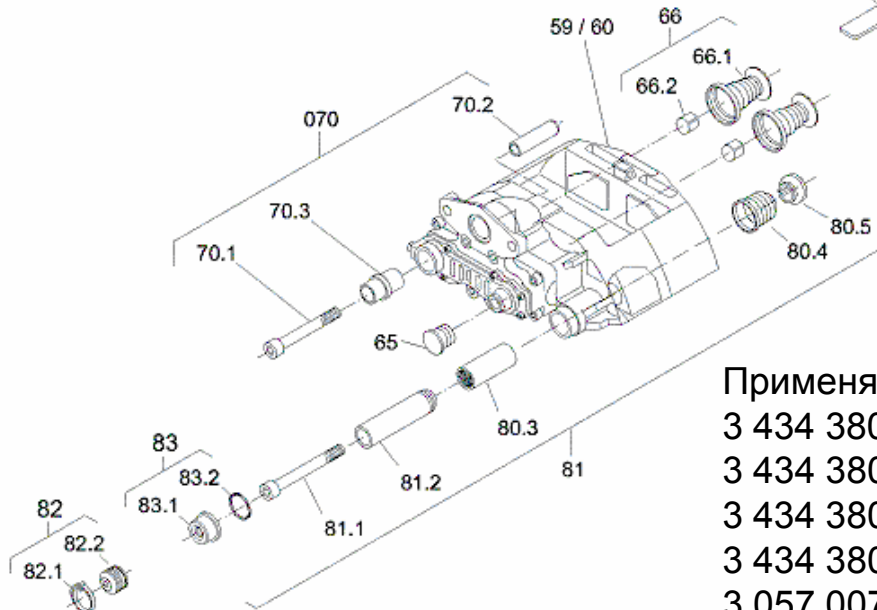

9019/11019K (SB6) Brake SBK 1937-11 S

Суппорт в сборе: 3 080 0006 03-пр.
3 080 0007 03-лев.

Применяемый рем.комплект :
3 434 3801 00 (№65,070)
3 434 3804 00 (№66)
3 434 3805 00 (№65,81,83)
3 434 3806 00 (№83)
3 057 0078 00 (№064)