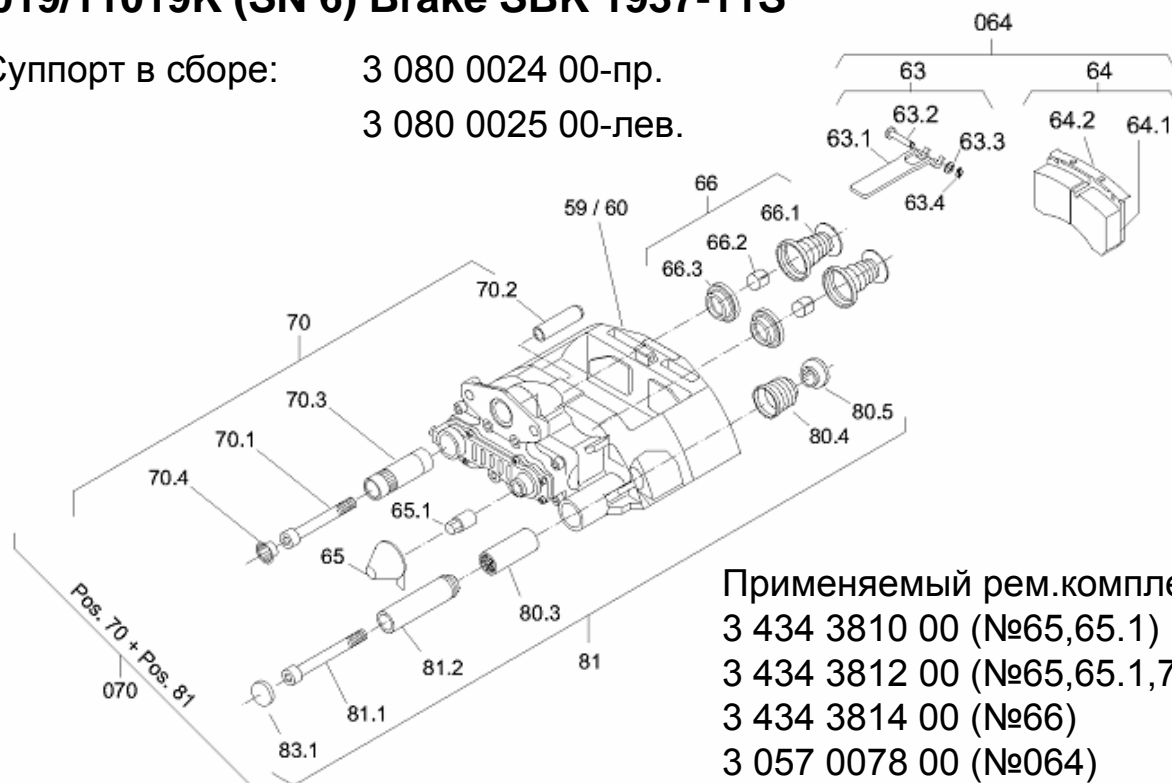

9019/11019K (SN 6) Brake SBK 1937-11S

Суппорт в сборе: 3 080 0024 00-пр.
3 080 0025 00-лев.

Применяемый рем.комплект :
3 434 3810 00 (№65,65.1)
3 434 3812 00 (№65,65.1,70,81)
3 434 3814 00 (№66)
3 057 0078 00 (№064)

9022/11222K (SN 7) Brake SBK 2243-11S

Площадка под тормозную камеру
параллельно плоскости
тормозного диска 3 080 0030 00-пр.
3 080 0031 00-лев.

Площадка крепления тормозной
камеры под углом к плоскости
тормозного диска 3 080 0026 00-пр.
3 080 0027 00-лев.