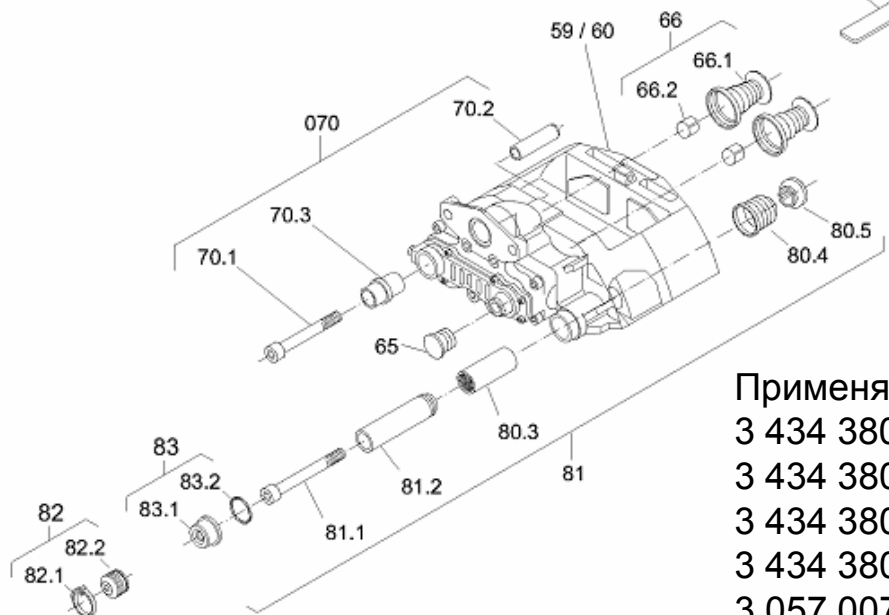

9019/11222K (SB7) Brake SBK 2243-11 S

Суппорт в сборе: 3 080 0004 01-пр.
3 080 0005 01-лев.

Применяемый рем.комплект :
3 434 3801 00 (№65,070)
3 434 3804 00 (№66)
3 434 3805 00 (№65,81,83)
3 434 3806 00 (№83)
3 057 0077 00 (№064)