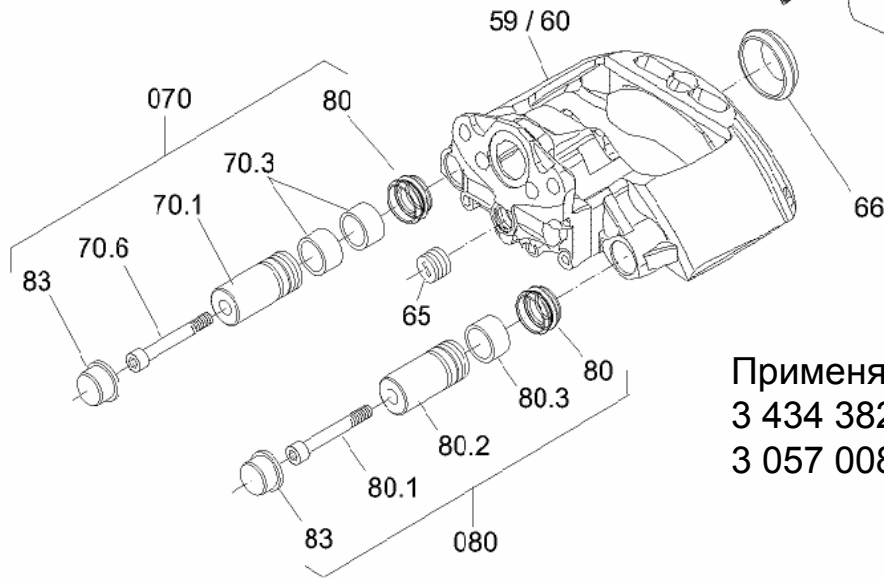

Применяемость суппортов и их рем.комплекты

9019/11019W Brake SBW 1937-PAN 19-1

Суппорт в сборе: 3 080 0032 00-пр.
3 080 0033 00-лев.

Применяемый рем.комплект :
3 434 3827 01 (№65,66,070,080)
3 057 0080 00 (№064)

9022/11222W Brake SBW 2243-PAN 22-1

Суппорт в сборе: 3 080 0050 00-пр.
3 080 0051 00-лев.

Применяемый рем.комплект :
3 434 3827 01 (№65,66,070,080)
3 057 0084 00 (№064)

9019/11019K (SB6) Brake SBK 1937-11 S