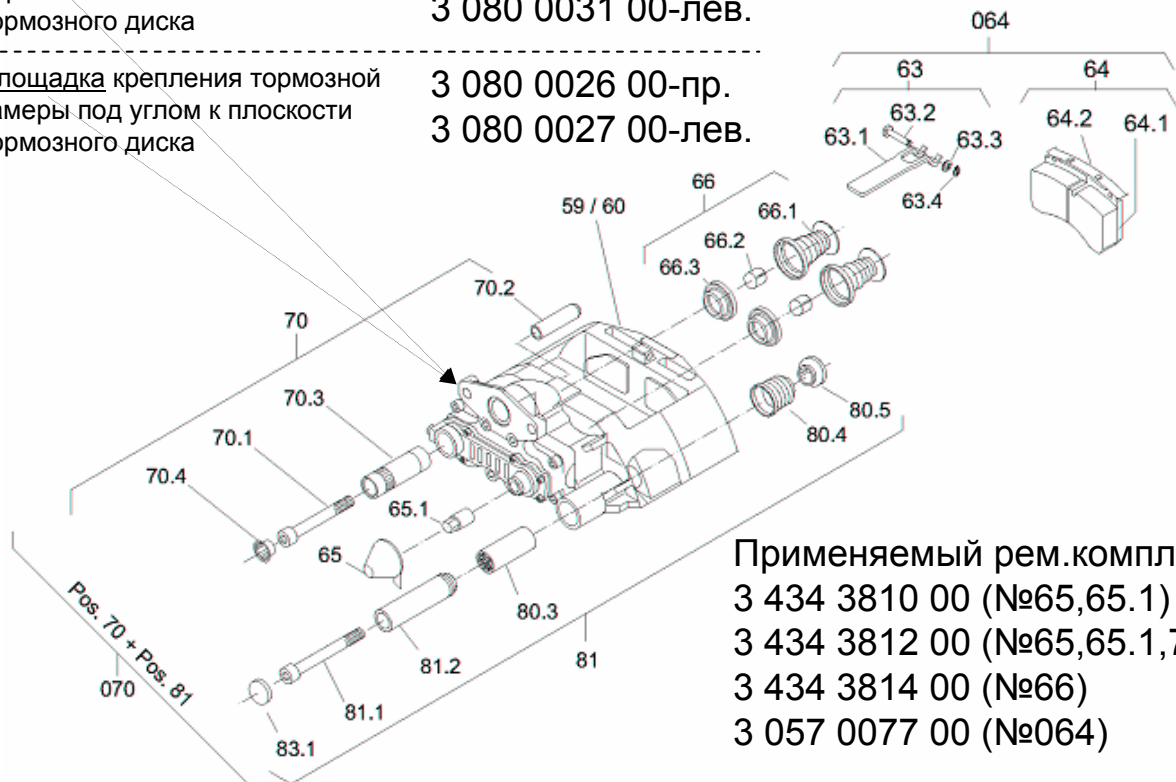

Площадка под тормозную камеру
параллельно плоскости
тормозного диска 3 080 0030 00-пр.
3 080 0031 00-лев.

Площадка крепления тормозной
камеры под углом к плоскости
тормозного диска 3 080 0026 00-пр.
3 080 0027 00-лев.