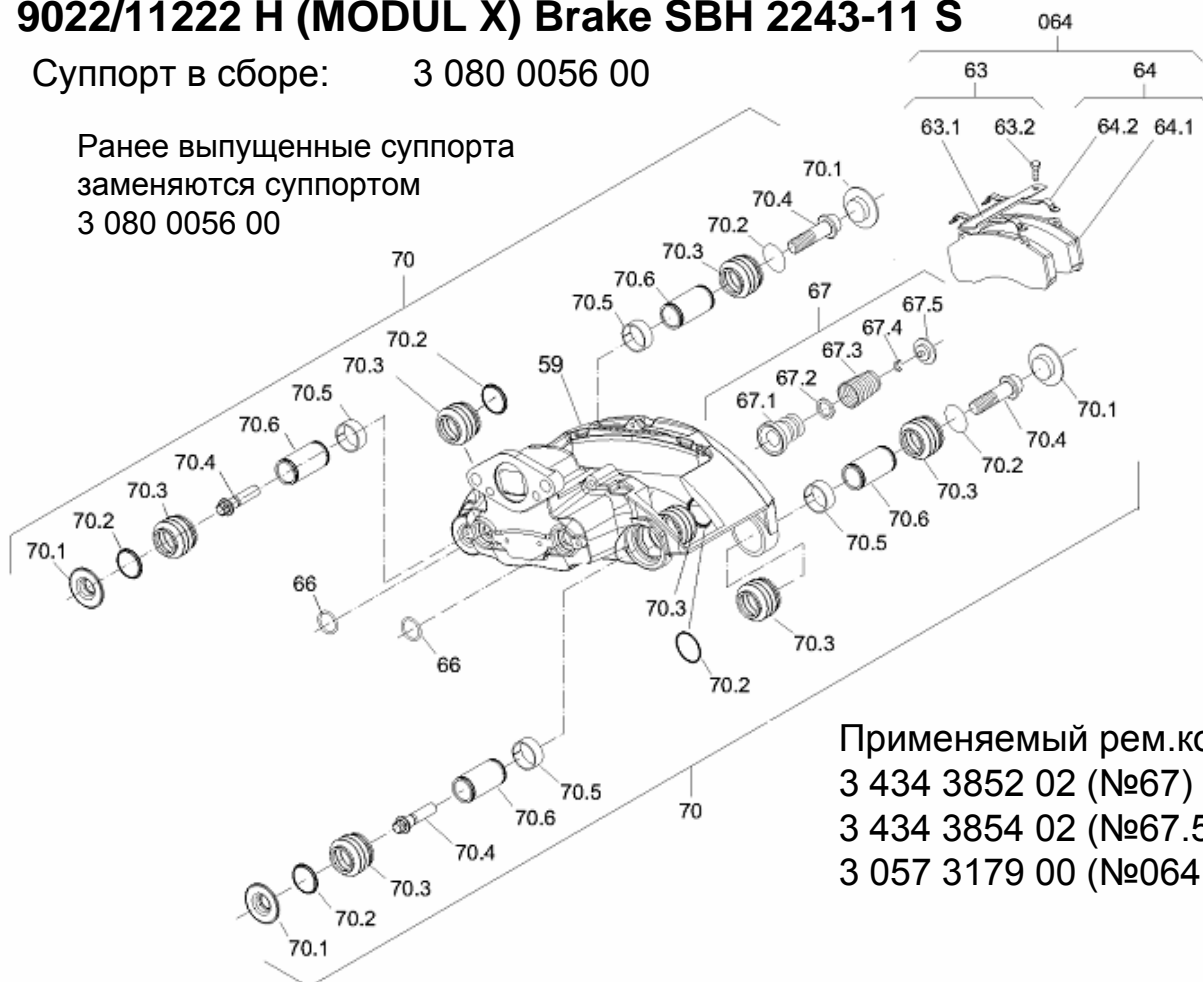

9022/11222 H (MODUL X) Brake SBH 2243-11 S

Суппорт в сборе: 3 080 0056 00

Ранее выпущенные суппорта
заменяются суппортом
3 080 0056 00

Применяемый рем.комплект :
3 434 3852 02 (№67)
3 434 3854 02 (№67.5,70)
3 057 3179 00 (№064)